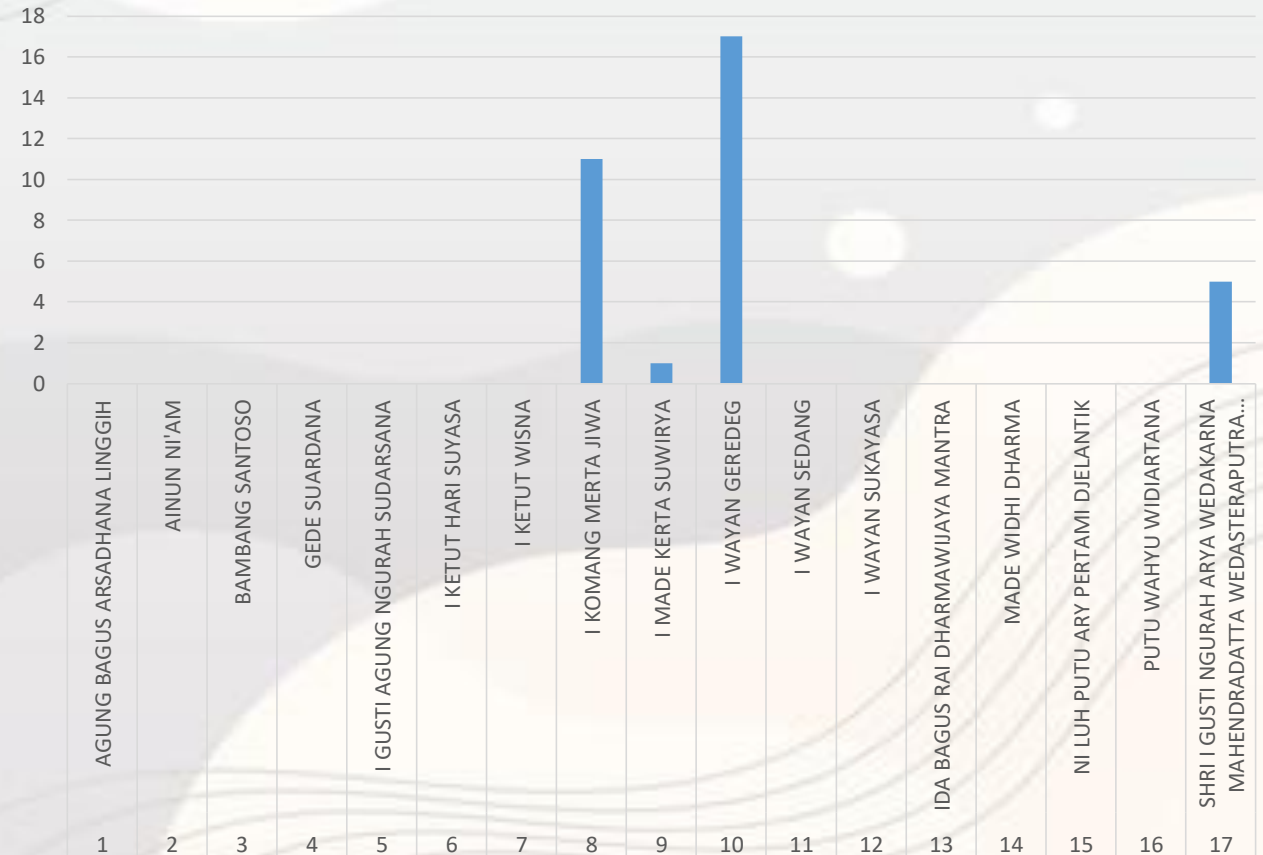

DATA JUMLAH PENGAWASAN KAMPANYE PEMILU TAHUN 2024

JUMLAH PENGAWASAN KAMPANYE PEMILU CALON PRESIDEN DAN WAKIL PRESIDEN TAHUN 2024

JUMLAH PENGAWASAN KAMPANYE PEMILU CALON ANGGOTA DPD TAHUN 2024

NO URUT	NAMA CALON DPD	JUMLAH KAMPANYE
1	AGUNG BAGUS ARSADHANA LINGGIH	0
2	AINUN NI'AM	0
3	BAMBANG SANTOSO	0
4	GEDE SUARDANA	0
5	I GUSTI AGUNG NGURAH SUDARSANA	0
6	I KETUT HARI SUYASA	0
7	I KETUT WISNA	0
8	I KOMANG MERTA JIWA	11
9	I MADE KERTA SUWIRYA	1
10	I WAYAN GEREDEG	17
11	I WAYAN SEDANG	0
12	I WAYAN SUKAYASA	0
13	IDA BAGUS RAI DHARMAWIJAYA MANTRA	0
14	MADE WIDHI DHARMA	0
15	NI LUH PUTU ARY PERTAMI DJELANTIK	0
16	PUTU WAHYU WIDIARTANA	0
17	SHRI I GUSTI NGURAH ARYA WEDAKARNA MAHENDRADATTA	5
TOTAL		34

JUMLAH PENGAWASAN KAMPANYE PARTAI POLITIK PESERTA PEMILU TAHUN 2024

NO URUT	NAMA PARNPOL	JUMLAH KAMPANYE
1	PKB	1
2	GERINDRA	93
3	PDIP	258
4	GOLKAR	39
5	NASDEM	13
6	BURUH	0
7	GELORA	0
8	PKS	0
9	PKN	1
10	HANURA	3
11	GARUDA	0
12	PAN	0
13	PBB	0
14	DEMOKRAT	12
15	PSI	2
16	PERINDO	0
17	PPP	0
24	UMMAT	0